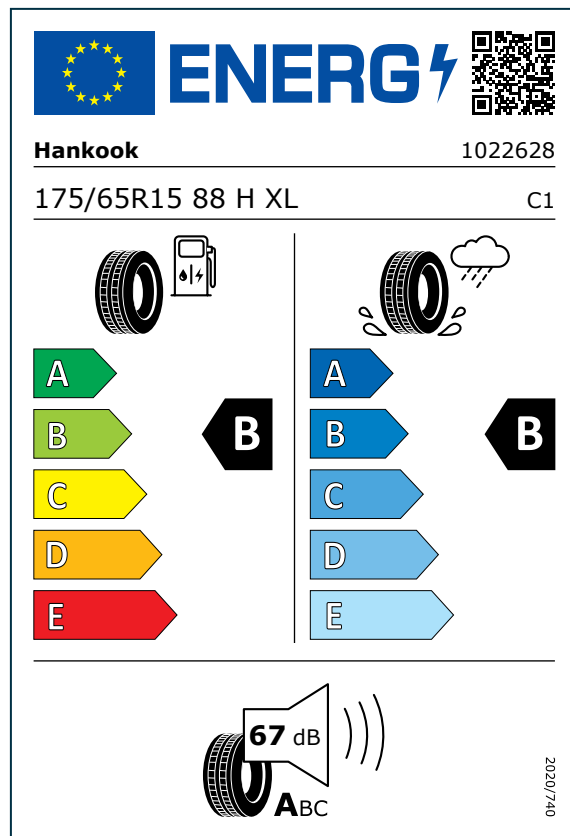

תוויות צמיגים - MINI 3-DOOR HATCH

- תצרוכת האנרגיה ובטיחות השימוש בדרך תלויים משמעותית בהתנהגות הנהג ובפרט:
- נהיגה חסכונית יכולה להפחית משמעותית את צריכת האנרגיה
 - יש לבדוק לחץ אוויר בצמיגים באופן קבוע כדי להבטיח תצרוכת אנרגיה מיטבית ומניעת החלקה
 - יש להקפיד על שמירת מרחק בלימה בטוח

לדף התקינה האירופאית (דירקטיבה (EU) 2020/740) המוקדש לנושא לחץ כאן

קישור למסד נתונים
האירופי לכל המוצרים
הנדרשים לתווית אנרגיה

מקרא

שם יצרן הצמיגים
מידת הצמיג

דירוג מדד צריכת הדלק של
הצמיג:
A - יעילות צריכה גבוהה ביותר
E - יעילות צריכה נמוכה ביותר

MINI 3-DOOR HATCH.

סיקום	מידת החישוק	מידות הצמיג	STD/RSC	קישור	לינק
All-round	15"	175/65 R 15 88 H XL	STD	Hankook	https://eprel.ec.europa.eu/qr/466297
All-round	15"	175/65 R 15 88 H XL	STD	Michelin	https://eprel.ec.europa.eu/qr/411311
All-round	16"	195/55 R 16 87 W	STD	Hankook	https://eprel.ec.europa.eu/qr/466300
All-round	16"	195/55 R 16 87 W	STD	Michelin	https://eprel.ec.europa.eu/qr/410670
All-round	16"	195/55 R 16 87 W RSC	RSC	Hankook	https://eprel.ec.europa.eu/qr/466305
All-round	16"	195/55 R 16 87 W RSC	RSC	Pirelli	https://eprel.ec.europa.eu/qr/594636
All-round	16"	195/55 R 16 87 H M+S RSC	RSC	Pirelli	https://eprel.ec.europa.eu/qr/594677
All-round	17"	205/45 R 17 88 W XL	STD	Goodyear	https://eprel.ec.europa.eu/qr/529942
All-round	17"	205/45 R 17 88 W XL	STD	Hankook	https://eprel.ec.europa.eu/qr/466309
All-round	17"	205/45 R 17 88 W XL	STD	Pirelli	https://eprel.ec.europa.eu/qr/595910
All-round	17"	205/45 R 17 88 Y XL	STD	Pirelli	https://eprel.ec.europa.eu/qr/594907
All-round	17"	205/45 R 17 88 W XL RSC	RSC	Goodyear	https://eprel.ec.europa.eu/qr/529928
All-round	17"	205/45 R 17 88 W XL RSC	RSC	Hankook	https://eprel.ec.europa.eu/qr/466313
All-round	17"	205/45 R 17 88 W XL RSC	RSC	Pirelli	https://eprel.ec.europa.eu/qr/595911
All-round	18"	205/40 R 18 86 W XL RSC	RSC	Goodyear	https://eprel.ec.europa.eu/qr/529941
All-round	18"	205/40 R 18 86 W XL RSC	RSC	Pirelli	https://eprel.ec.europa.eu/qr/595912