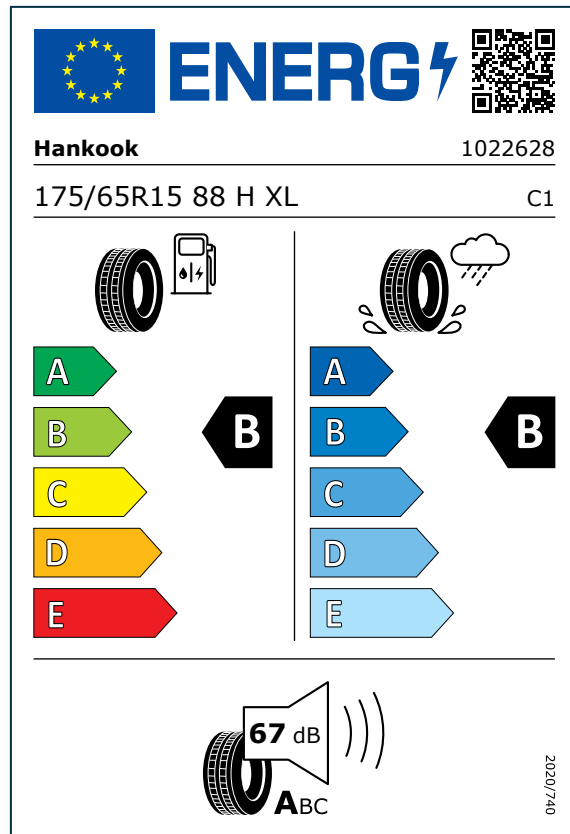

תוויות צמיגים - JOHN COOPER WORKS

- תצרוכת האנרגיה ובטיחות השימוש בדרך תלויים משמעותית בהתנהגות הנהג ובפרט:
- נהיגה חסכונית יכולה להפחית משמעותית את צריכת האנרגיה
 - יש לבדוק לחץ אוויר בצמיגים באופן קבוע כדי להבטיח תצרוכת אנרגיה מיטבית ומניעת החלקה
 - יש להקפיד על שמירת מרחק בלימה בטוח

לדף התקינה האירופאית (דירקטיבה (EU) 2020/740) המוקדש לנושא לחץ כאן

קישור למסד נתונים
האירופי לכל המוצרים
הנדרשים לתווית אנרגיה

מקרא

שם יצרן הצמיגים
מידת הצמיג

דירוג מדד צריכת הדלק של
הצמיג:
A - יעילות צריכה גבוהה ביותר
E - יעילות צריכה נמוכה ביותר

JCW 3 DOOR.

סיקום	מידת החישוק	מידות הצמיג	STD/RSC	קישור	לינק
All-round	15"	175/65 R 15 88 H XL	STD	Hankook	https://eprel.ec.europa.eu/qr/466297
All-round	15"	175/65 R 15 88 H XL	STD	Michelin	https://eprel.ec.europa.eu/qr/411311
All-round	16"	195/55 R 16 87 W	STD	Hankook	https://eprel.ec.europa.eu/qr/466300
All-round	16"	195/55 R 16 87 W	STD	Michelin	https://eprel.ec.europa.eu/qr/410670
All-round	16"	195/55 R 16 87 W RSC	RSC	Hankook	https://eprel.ec.europa.eu/qr/466305
All-round	16"	195/55 R 16 87 W RSC	RSC	Pirelli	https://eprel.ec.europa.eu/qr/594636
All-round	16"	195/55 R 16 87 H M+S RSC	RSC	Pirelli	https://eprel.ec.europa.eu/qr/594677
All-round	17"	205/45 R 17 88 W XL	STD	Goodyear	https://eprel.ec.europa.eu/qr/529942
All-round	17"	205/45 R 17 88 W XL	STD	Hankook	https://eprel.ec.europa.eu/qr/466309
All-round	17"	205/45 R 17 88 W XL	STD	Pirelli	https://eprel.ec.europa.eu/qr/595910
All-round	17"	205/45 R 17 88 Y XL	STD	Pirelli	https://eprel.ec.europa.eu/qr/594907
All-round	17"	205/45 R 17 88 W XL RSC	RSC	Goodyear	https://eprel.ec.europa.eu/qr/529928
All-round	17"	205/45 R 17 88 W XL RSC	RSC	Hankook	https://eprel.ec.europa.eu/qr/466313
All-round	17"	205/45 R 17 88 W XL RSC	RSC	Pirelli	https://eprel.ec.europa.eu/qr/595911
All-round	18"	205/40 R 18 86 W XL RSC	RSC	Goodyear	https://eprel.ec.europa.eu/qr/529941
All-round	18"	205/40 R 18 86 W XL RSC	RSC	Pirelli	https://eprel.ec.europa.eu/qr/595912