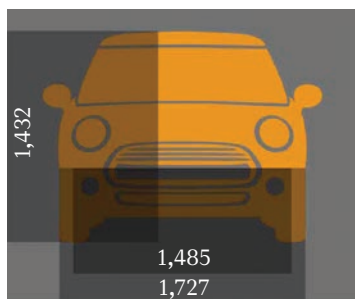

# MINI ELECTRIC.

מפרט טכני ורשימת אביזרים ומערכות

MINI ELECTRIC COOPER SE		דגם
<b>מרכב</b>		
4 / 3		מספר דלתות / מושבים
1,432 / 1,727 / 3,845	מ"מ / מ"מ / מ"מ	אורך הרכב / רוחב / גובה
1,928	מ"מ	רוחב כולל מראות
10.7 / 2,495	מ"מ / מסר	בסיס גלגלים / קוטר סיבוב
584 / 766	מ"מ / מ"מ	שלוחה קדמית / שלוחה אחורית
128	מ"מ	מרווח גחון
(731) 211	ליטר	נפח תא מטען (מושב אחורי מקופל)
1,365	ק"ג	משקל עצמי
1,770 / 405	ק"ג / ק"ג	כושר העמסה / משקל כולל מותר
אינו מורשה גרירה	ק"ג	משקל מותר לגרירת גרור עם בלמים *
אינו מורשה גרירה	ק"ג	משקל מותר לגרירת גרור ללא בלמים *
60	ק"ג	עומס מירבי מותר על הגג
<b>יחידות הנעה</b>		
מנוע חשמלי תלת פאזי סנכרוני		סוג מנוע
רכב חשמלי מלא		רמת חישמול
184 / 7000	כ"ס	הספק מירבי משולב
27.52 / 100-4800	קג"מ	מומנט מירבי משולב
קדמית		סוג ההנעה
<b>תיבת הילוכים</b>		
הילוך יחיד ויחס העברה קבוע		סוג תיבת הילוכים
היפוך כיוון סיבוב מנוע חשמלי		הילוך נסיעה לאחור
<b>ביצועים</b>		
150	קמ"ש	מהירות מירבית
7.3	קמ"ש	0-100 קמ"ש
148	וואט-שעה / ק"מ	תצרוכת חשמל משולבת
0	גרם / ק"מ	פליטת CO2 ממוצעת
235	ק"מ	טווח נסיעה חשמלי מקסימלי בתנאי מעבדה **
<b>בטיחות ודינמיקת נהיגה</b>		
שיין וסובבת / חשמלי (EPS)		סוג ההגה / תגבור
דיסק מאוורר		בלמים קדמיים
דיסק		בלמים אחוריים
1485 / 1485		רוחב סרן קדמי / אחורי

MINI ELECTRIC COOPER SE		דגם
סוללה		
ליתיום במתח גבוה (Li-Ion)	סוג הסוללה	
32.6	קוט"ש	קיבול
350.4	וולט	מתח
זרם חילופין סוג 2, 11 kWh, בעזרת עמדת טעינה ביתית תלת-פאזית, זמן טעינה 3.5 שעות	שיטת טעינה - עמדת טעינה ביתית ***	
זרם ישר, עד 50 kWh, בעזרת תחנת טעינה מתאימה, זמן טעינה 1.4 שעות	שיטת טעינה - עמדת טעינה מהירה (זרם ישר) ***	