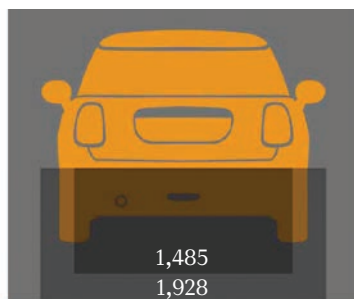

# MINI ELECTRIC.

מפרט טכני ורשימת אביזרים ומערכות

MINI ELECTRIC COOPER SE		דגם
<b>מרכב</b>		
4 / 3		מספר דלתות / מושבים
1,432 / 1,727 / 3,845	מ"מ / מ"מ / מ"מ	אורך הרכב / רוחב / גובה
1,928	מ"מ	רוחב כולל מראות
10.7 / 2,495	מ"מ / מסר	בסיס גלגלים / קוטר סיבוב
584 / 766	מ"מ / מ"מ	שלוחה קדמית / שלוחה אחורית
128	מ"מ	מרווח גחון
(731) 211	ליטר	נפח תא מטען (מושב אחורי מקופל)
1,365	ק"ג	משקל עצמי
1,770 / 405	ק"ג / ק"ג	כושר העמסה / משקל כולל מותר
אינו מורשה גרירה	ק"ג	משקל מותר לגרירת גרור עם בלמים *
אינו מורשה גרירה	ק"ג	משקל מותר לגרירת גרור ללא בלמים *
60	ק"ג	עומס מירבי מותר על הגג
<b>יחידות הנעה</b>		
מנוע חשמלי תלת פאזי סנכרוני		סוג מנוע
רכב חשמלי מלא		רמת חישמול
184 / 7000	כ"ס	הספק מירבי משולב
27.52 / 100-4800	קג"מ	מומנט מירבי משולב
קדמית		סוג ההנעה
<b>תיבת הילוכים</b>		
הילוך יחיד ויחס העברה קבוע		סוג תיבת הילוכים
היפוך כיוון סיבוב מנוע חשמלי		הילוך נסיעה לאחור
<b>ביצועים</b>		
150	קמ"ש	מהירות מירבית
7.3	קמ"ש	0-100 קמ"ש
148	וואט-שעה / ק"מ	תצרוכת חשמל משולבת
0	גרם / ק"מ	פליטת CO2 ממוצעת
235	ק"מ	טווח נסיעה חשמלי מקסימלי בתנאי מעבדה **
<b>בטיחות ודינמיקת נהיגה</b>		
שיין וסובבת / חשמלי (EPS)		סוג ההגה / תגבור
דיסק מאוורר		בלמים קדמיים
דיסק		בלמים אחוריים
1485 / 1485		רוחב סרן קדמי / אחורי

MINI ELECTRIC COOPER SE		דגם
סוללה		
ליתיום במתח גבוה (Li-Ion)	סוג הסוללה	
32.6	קוט"ש	קיבול
350.4	וולט	מתח
זרם חילופין סוג 2, 11 kWh, בעזרת עמדת טעינה ביתית תלת-פאזית, זמן טעינה 3.5 שעות	שיטת טעינה - עמדת טעינה ביתית ***	
זרם ישר, עד 50 kWh, בעזרת תחנת טעינה מתאימה, זמן טעינה 1.4 שעות	שיטת טעינה - עמדת טעינה מהירה (זרם ישר) ***	