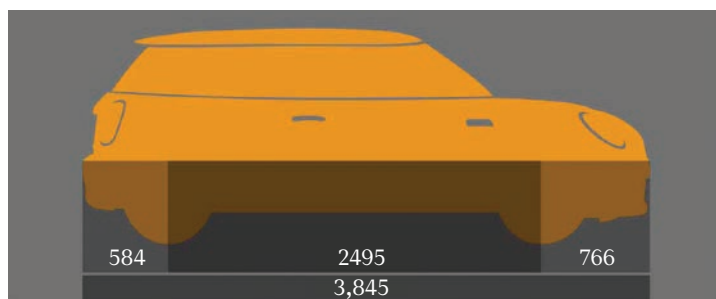

# MINI ELECTRIC.

מפרט טכני ורשימת אביזרים ומערכות

MINI ELECTRIC COOPER SE		דגם
<b>מרכב</b>		
4 / 3		מספר דלתות / מושבים
1,432 / 1,727 / 3,845	מ"מ / מ"מ / מ"מ	אורך הרכב / רוחב / גובה
1,928	מ"מ	רוחב כולל מראות
10.7 / 2,495	מ"מ / מסר	בסיס גלגלים / קוטר סיבוב
584 / 766	מ"מ / מ"מ	שלוחה קדמית / שלוחה אחורית
128	מ"מ	מרווח גחון
(731) 211	ליטר	נפח תא מטען (מושב אחורי מקופל)
1,365	ק"ג	משקל עצמי
1,770 / 405	ק"ג / ק"ג	כושר העמסה / משקל כולל מותר
אינו מורשה גרירה	ק"ג	משקל מותר לגרירת גרור עם בלמים *
אינו מורשה גרירה	ק"ג	משקל מותר לגרירת גרור ללא בלמים *
60	ק"ג	עומס מירבי מותר על הגג
<b>יחידות הנעה</b>		
מנוע חשמלי תלת פאזי סנכרוני		סוג מנוע
רכב חשמלי מלא		רמת חישמול
184 / 7000	כ"ס	הספק מירבי משולב
27.52 / 100-4800	קג"מ	מומנט מירבי משולב
קדמית		סוג ההנעה
<b>תיבת הילוכים</b>		
הילוך יחיד ויחס העברה קבוע		סוג תיבת הילוכים
היפוך כיוון סיבוב מנוע חשמלי		הילוך נסיעה לאחור
<b>ביצועים</b>		
150	קמ"ש	מהירות מירבית
7.3	קמ"ש	0-100 קמ"ש
148	וואט-שעה / ק"מ	תצרוכת חשמל משולבת
0	גרם / ק"מ	פליטת CO2 ממוצעת
235	ק"מ	טווח נסיעה חשמלי מקסימלי בתנאי מעבדה **
<b>בטיחות ודינמיקת נהיגה</b>		
שיין וסובבת / חשמלי (EPS)		סוג ההגה / תגבור
דיסק מאוורר		בלמים קדמיים
דיסק		בלמים אחוריים
1485 / 1485		רוחב סרן קדמי / אחורי

MINI ELECTRIC COOPER SE		דגם
סוללה		
ליתיום במתח גבוה (Li-Ion)	סוג הסוללה	
32.6	קוט"ש	קיבול
350.4	וולט	מתח
זרם חילופין סוג 2, 11 kWh, בעזרת עמדת טעינה ביתית תלת-פאזית, זמן טעינה 3.5 שעות	שיטת טעינה - עמדת טעינה ביתית ***	
זרם ישר, עד 50 kWh, בעזרת תחנת טעינה מתאימה, זמן טעינה 1.4 שעות	שיטת טעינה - עמדת טעינה מהירה (זרם ישר) ***	