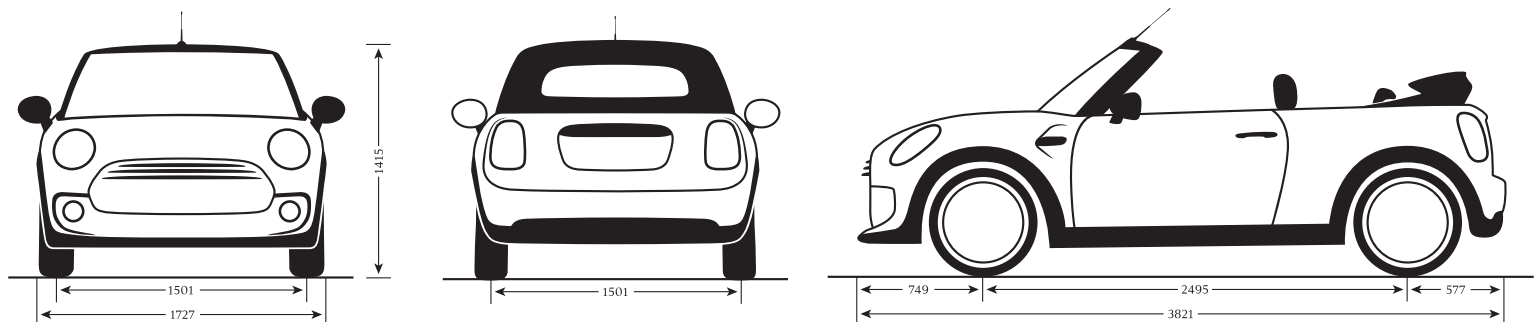

MINI CABRIO COOPER S	MINI CABRIO COOPER	דגם
2 דלתות, קבריולה	2 דלתות, קבריולה	מרכב
ביצועים		
230	206	מהירות מירבית קמ"ש
7.1	8.7	0-100 קמ"ש שניות
770	715	טווח נסיעה ק"ס
בטיחות ודינמיקת נהיגה		
שינן וסבבת / חשמלי (EPS)	שינן וסבבת / חשמלי (EPS)	סוג ההגה / תגבור
דיסק מאוורר	דיסק מאוורר	בלמים קדמיים
דיסק	דיסק	בלמים אחוריים
1,485 / 1,485	1,501 / 1,501	רוחב סרן קדמי / אחורי ס"מ
מערכת החשמל		
70 / תא המנוע	70 / תא המנוע	קיבול המצבר / מיקום המצבר אמפר - שעה
EfficientDynamics		
* / * / *	* / * / *	כיבוי מנוע אוטומטי בעצירה / הגה כוח חשמלי / אחזור אנרגיית בלימה
* / *	* / *	אמצעים אירודינמיים מיוחדים / מצב נהיגה חסכוני
* / *	* / *	צמיגים בעלי התנהגות נמוכה לגלגול* / מצמד מדחס מזגן

*עבור צמיגים סטנדרטיים