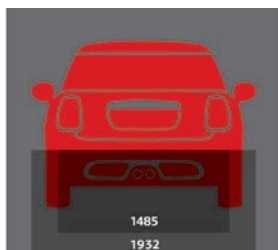

* ע"פ תקנות התעבורה בישראל
** עבור צמיגים סטנדרטיים