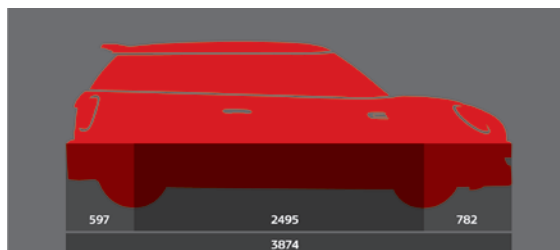

* ע"פ תקנות התעבורה בישראל
** עבור צמיגים סטנדרטיים