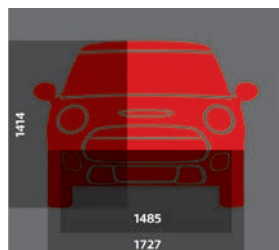

* ע"פ תקנות התעבורה בישראל
** עבור צמיגים סטנדרטיים