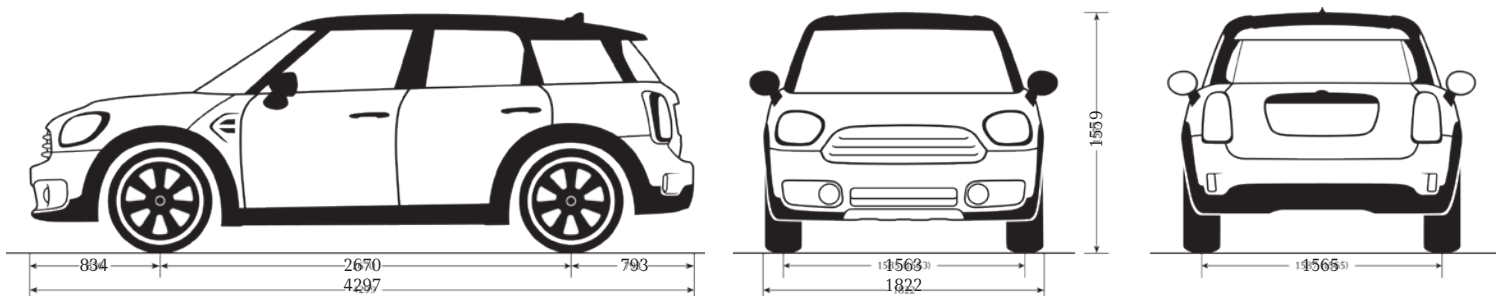

MINI COOPER SE COUNTRYMAN ALL4	דגם
SE W	רמת האבזור
	אבזור נוסף פנימי וחיצוני
*	מערכת בקרת אקלים דיגיטלית מפוצלת לשני אזורים עם פתחי אוורור למושבים האחוריים
*	כפתור התנעה (ללא מפתח)
*	מראות צד מחוממות מתקפלות חשמלית עם הטייה אוטומטית לחניה קלה בצד הנוסע
*	פתיחת ונעילת דלתות ללא מפתח (Comfort Access)
*	גג פנורמי נפתח חשמלית
	מידע ובידור
*	מסך מגע צבעוני בגודל 8.8" MINI Visual boost
*	מערכת שמע מקורית עם 6 רמקולים
*	תקשורת Bluetooth כולל ממשק Audio, חיבור USB וממשק MINI Connected
*	בקר פיקוד ראשי MINI Controller לשליטה על מערכות הרכב
*	Apple carplay*
*	לוח מחוונים דיגיטלי עם תצוגה צבעונית
	חישוקים וצמיגים
*	חישוקי סגסוגת קלה דגם Pin שחור או דגם Pair כסוף לבחירה חתך צמיגים: 225/50R18
*	צמיגי אל-תקר ומערכת לזיהוי והתראה מפני תקרים

*באמצעות טלפון נייד מתוצרת אפל בלבד התומך ומאפשר זאת ובכפוף למגבלות